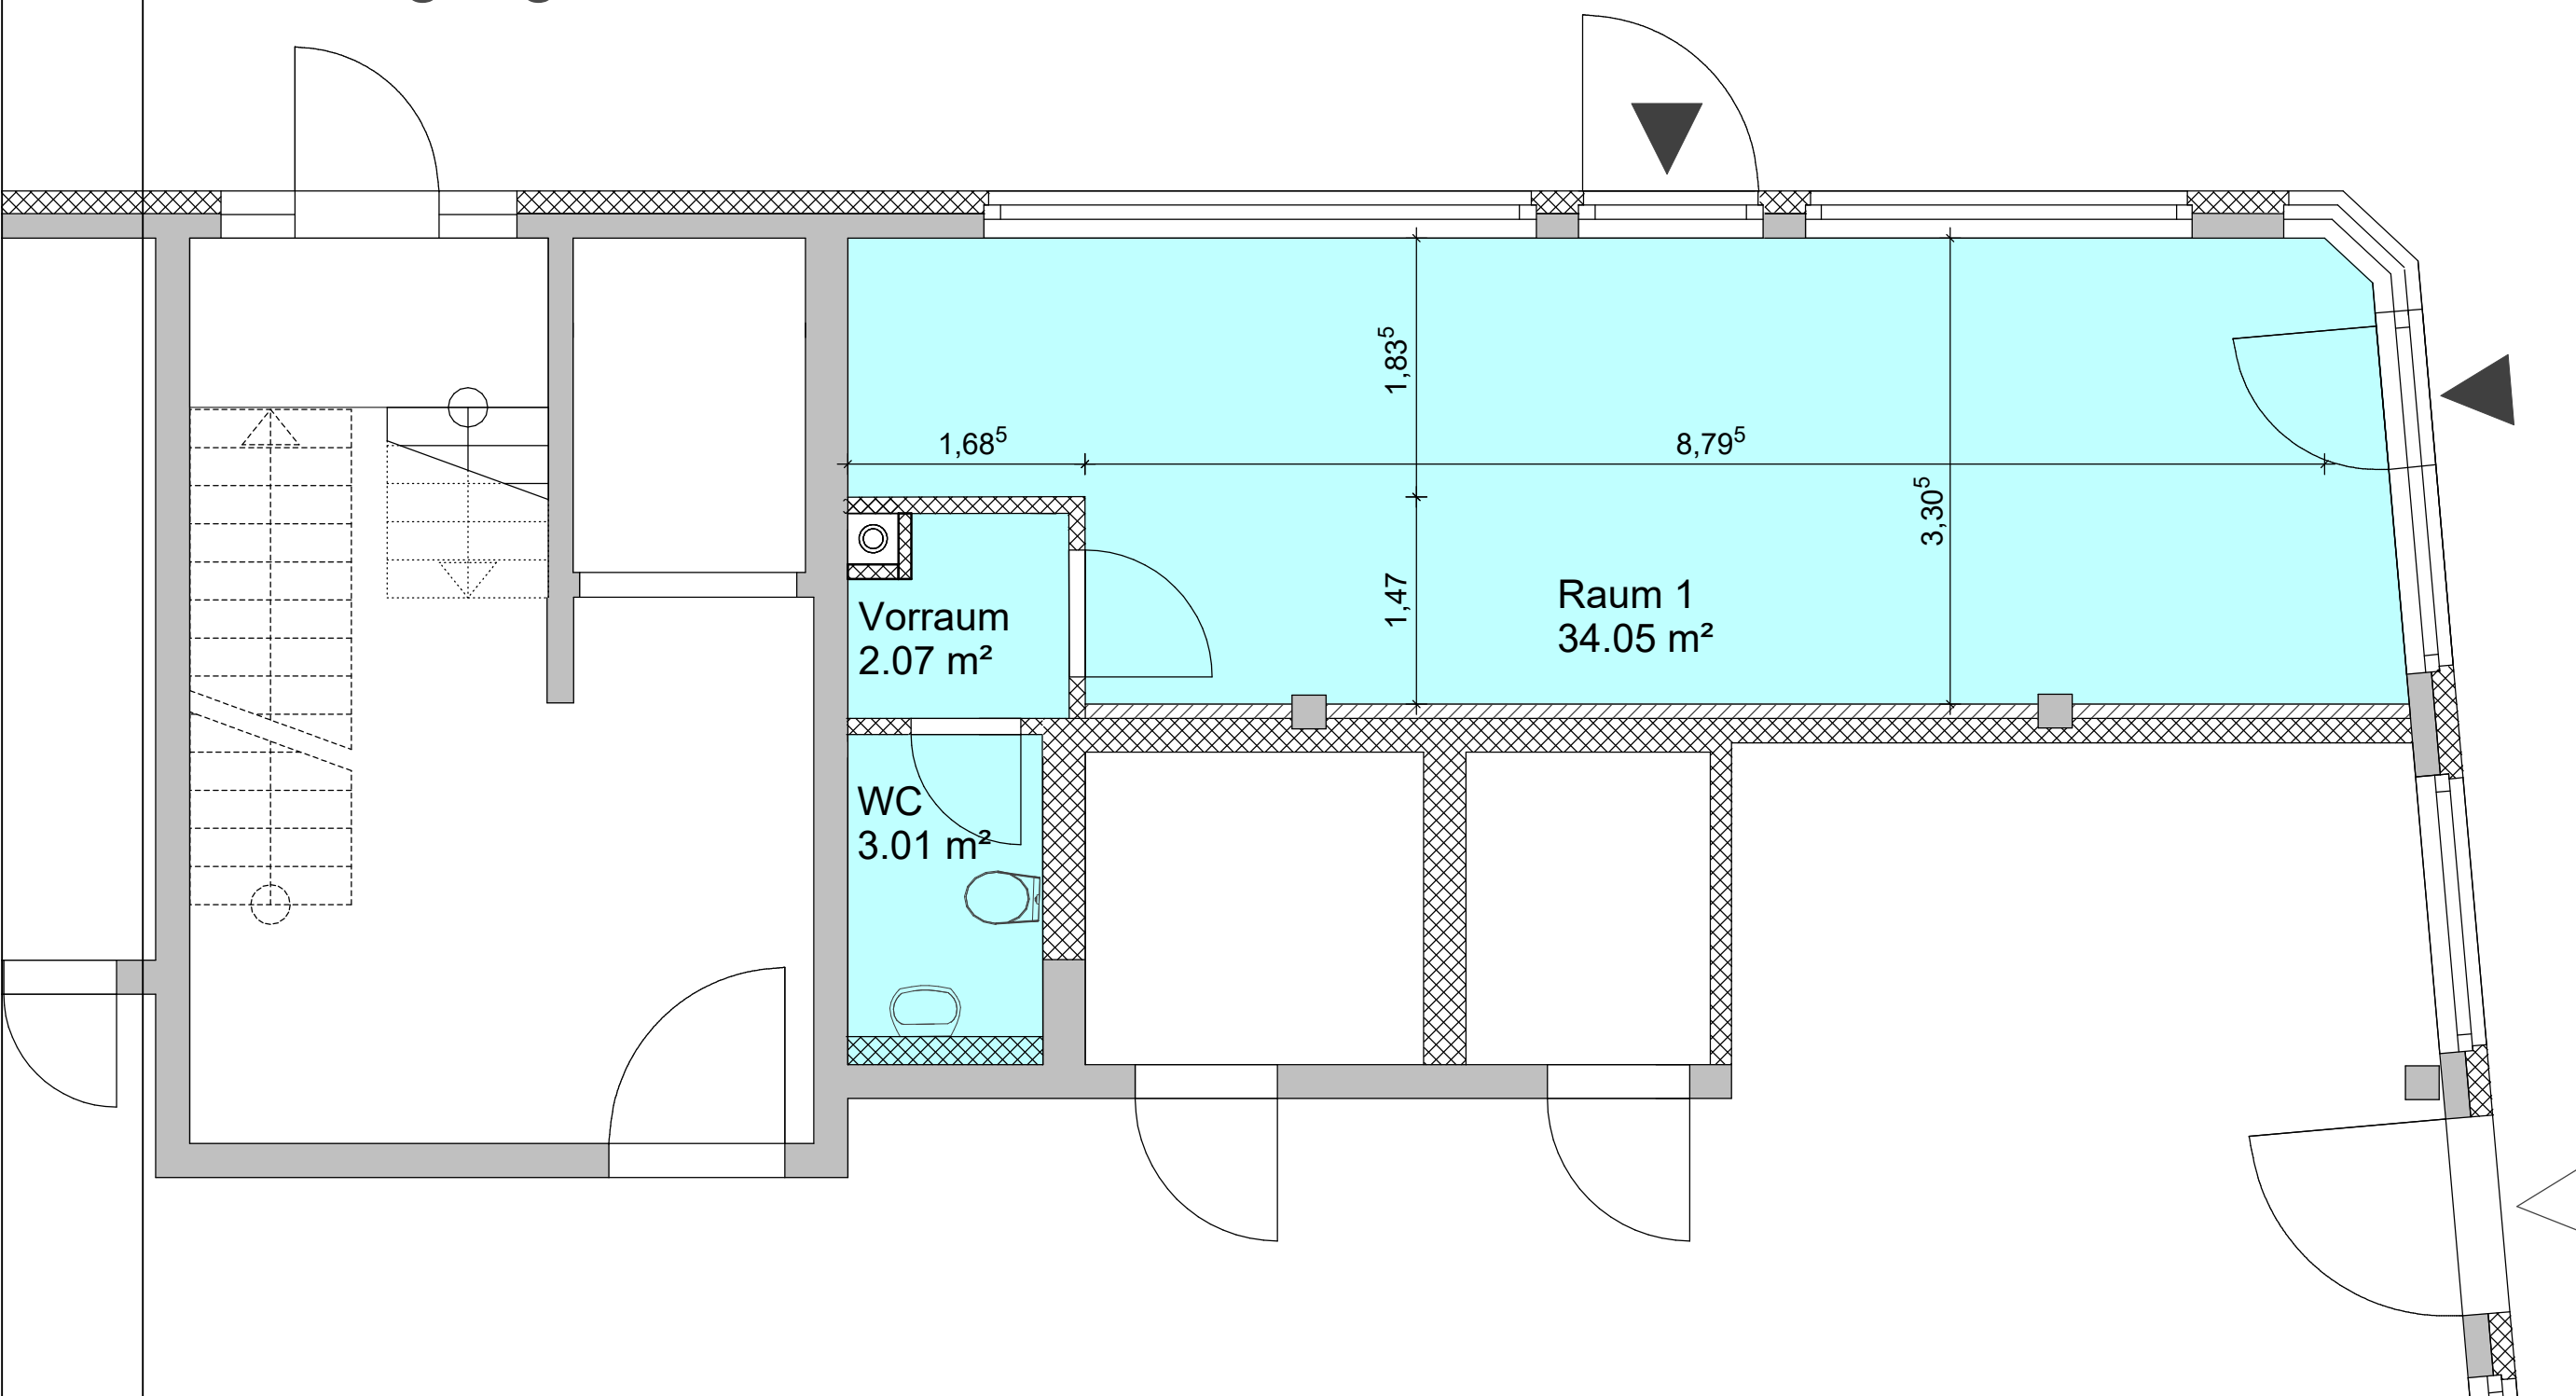

Eingang A3

GE.05 / frei
39.01 m²

Quattrohaus
WOHNANLAGEN PROJEKTE

Alle angegebenen Maße sind Planungsmaße und können von der Ausführung abweichen.

Maße sind vor Ort zu prüfen.

ERDGESCHOSS | GE.05