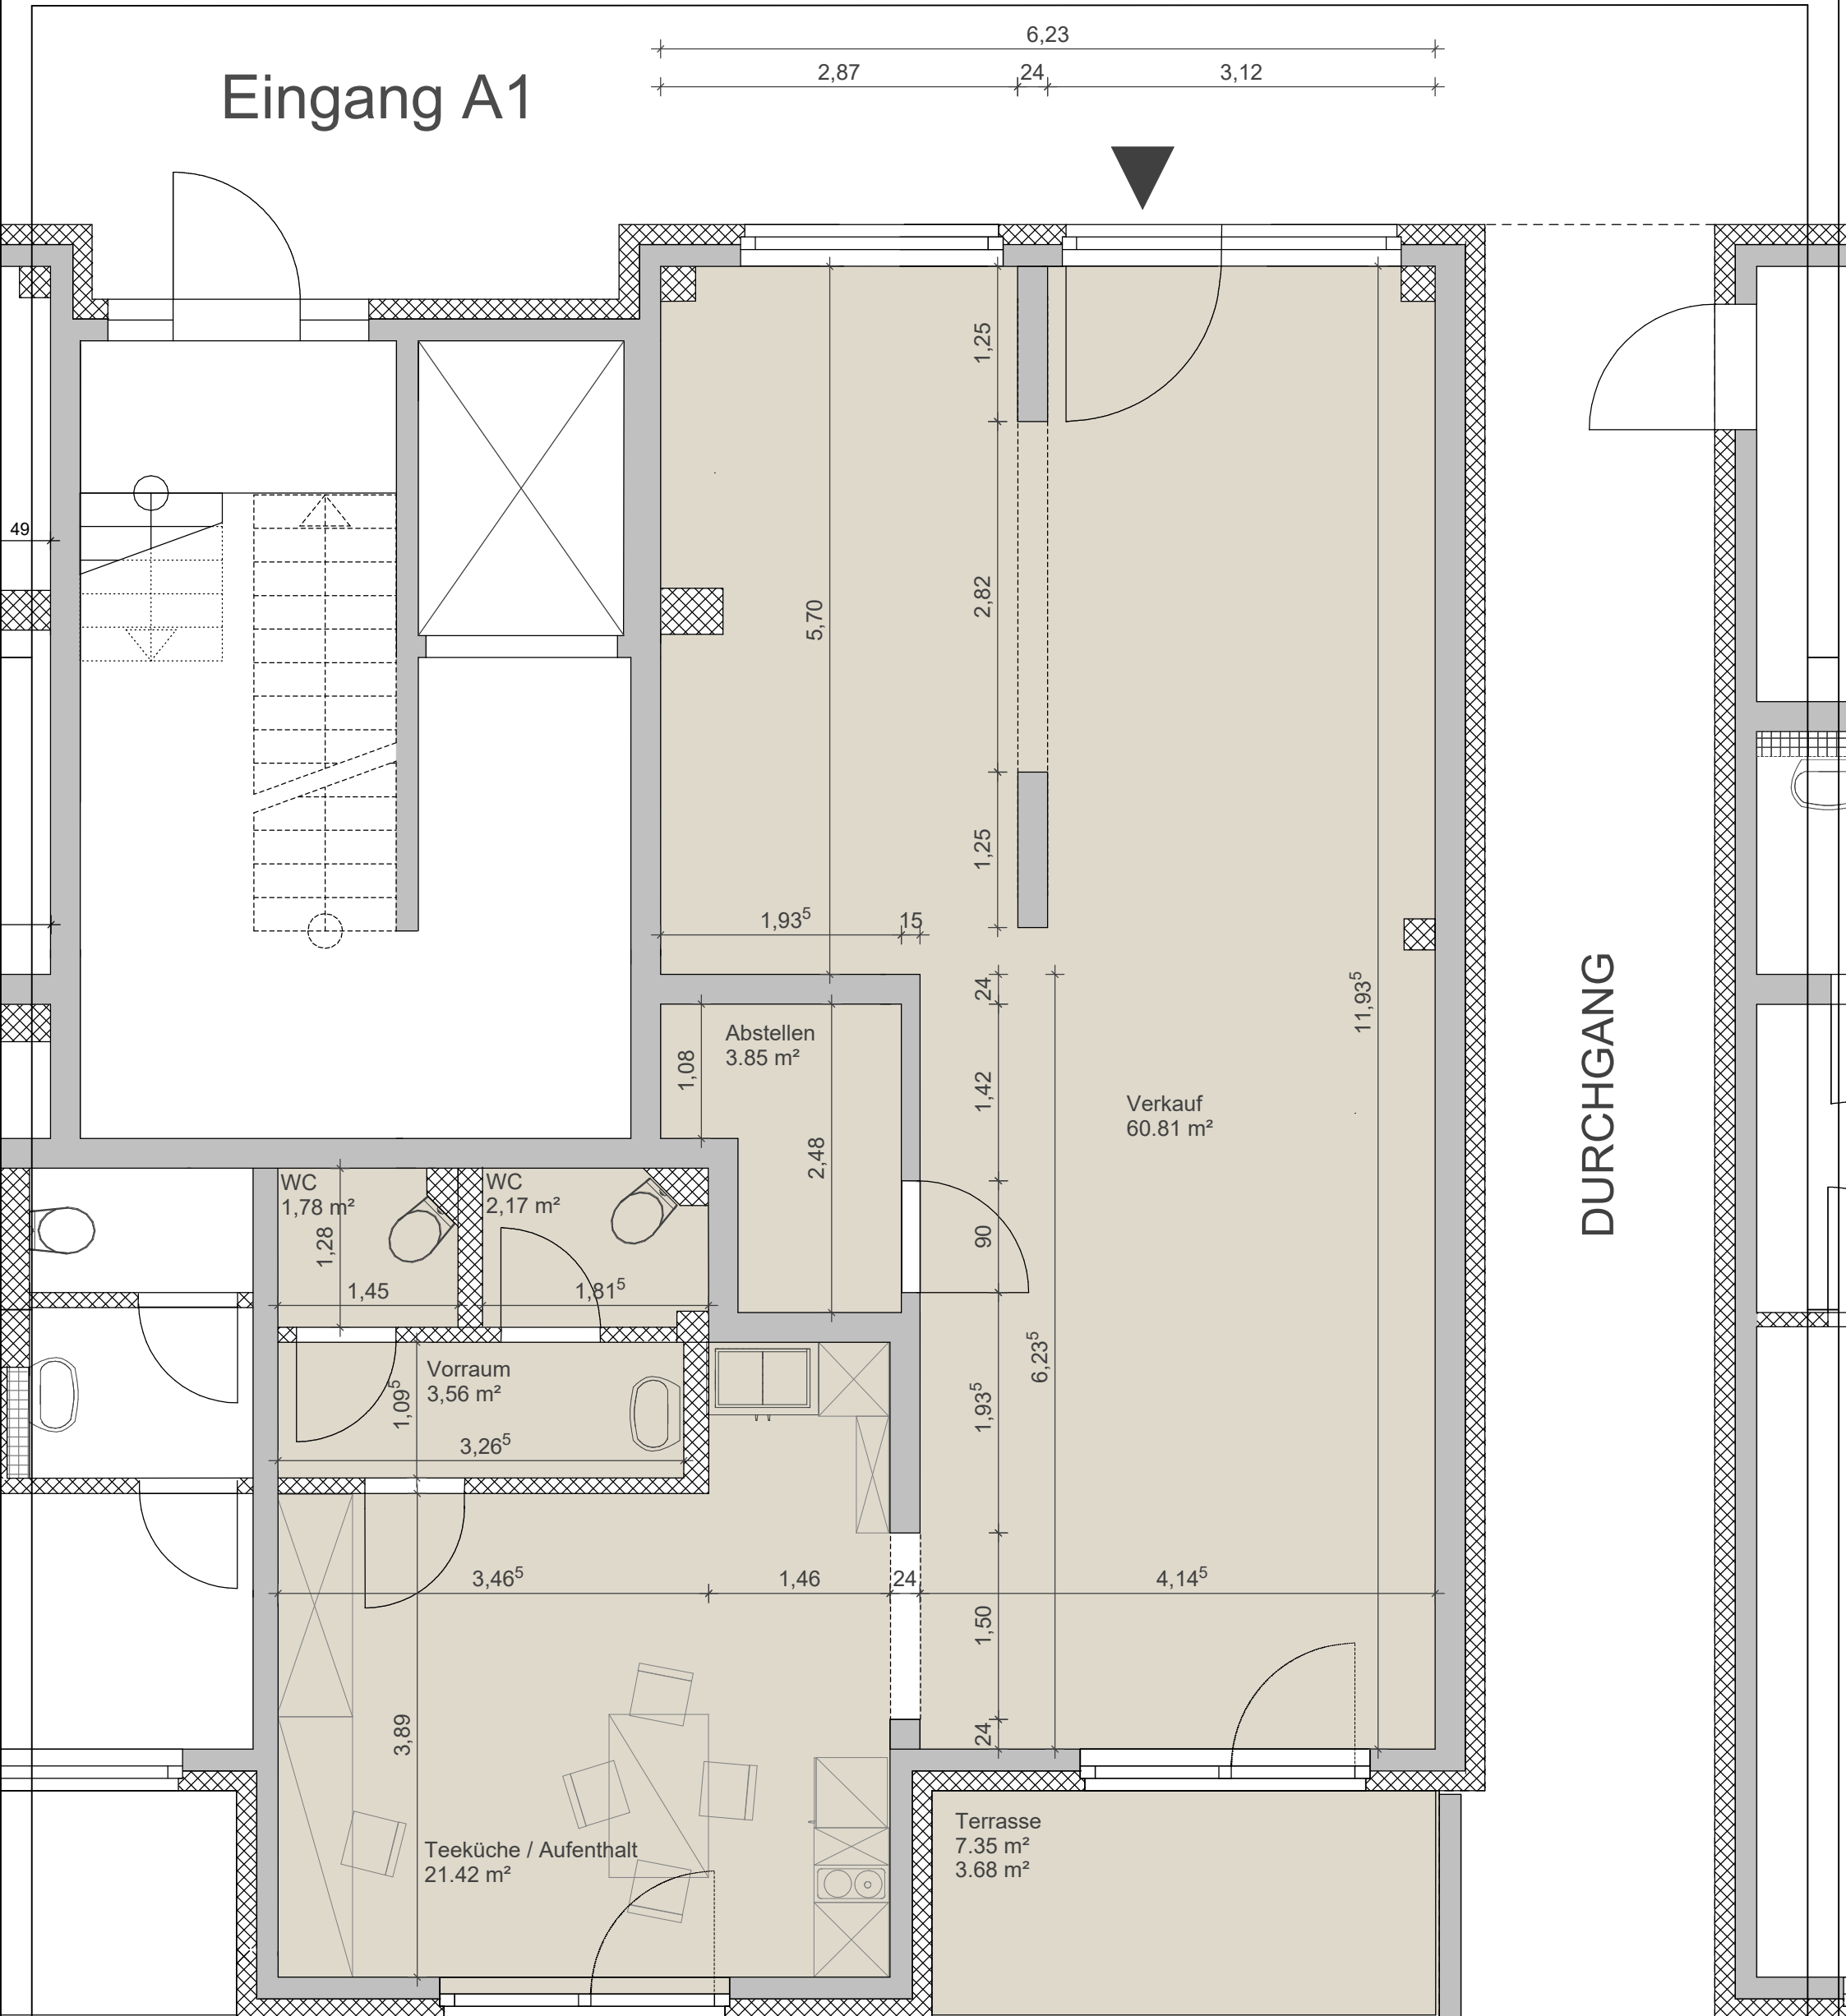

Eingang A1

GE 2 / frei
97.27 m²

Alle angegebenen Maße sind Planungsmaße und können von der Ausführung abweichen.

Maße sind vor Ort zu prüfen.

Quattrohaus
WOHNANLAGEN PROJEKTE

ERDGESCHOSS | GE.02